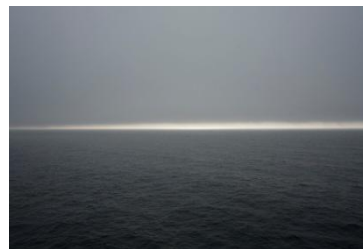

Collector's item - multipel

ICE EDGE - IJSGRENS

Ter gelegenheid van de tentoonstelling Ice Edge - IJsgrens in het Dordrechts Museum van 17 april tot en met 14 augustus 2011 verschijnt een multipel van Anja de Jong als collector's item.

Deze multipel, in de vorm van een map, bevat 3 foto's uit haar project 'Ice Edge – IJsgrens' en een inleiding op dit project.

De map, vormgegeven door Vincent van Baar, verschijnt in een oplage van 30 door de fotograaf gesigeneerde en genummerde exemplaren.

De inhoud van de map bestaat uit de onderstaande foto's:

58° 29' N 20° 50' O

61° 15' N 18° 20' O

59° 15' N 22° 50' O

Vorm

De stevige map heeft een afmeting van 50x35 cm, is voorzien van zuurvrij binnenwerk en dito flappen. De pigmentprints zijn 48x34 cm met een beeldformaat van 37,5x25 cm. De foto's worden gesigeneerd en genummerd en afzonderlijk ingevouwen in zuurvrij pergamijn. De map bevat tevens een begeleidende en geïllustreerde tekst over het project 'Ice Edge – IJsgrens'.