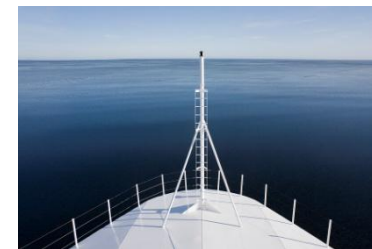

61° 15' N 18° 20' O